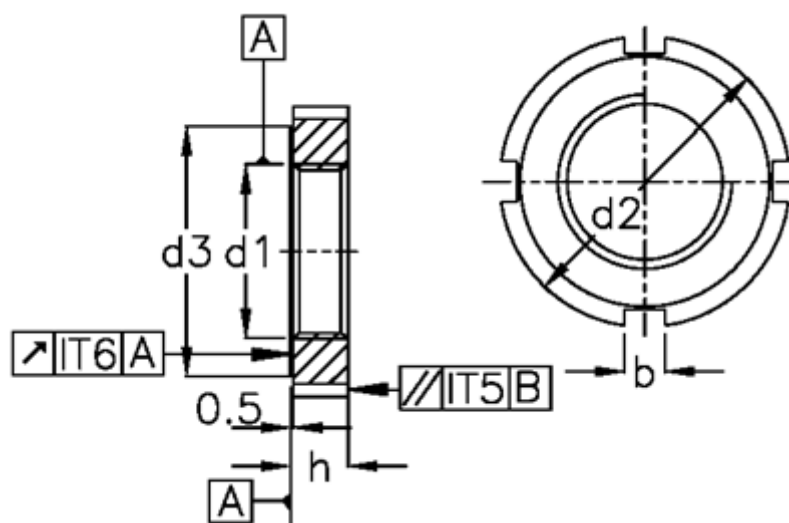

Varenummer: 20565523  
Beskrivelse: E+G Hagemøtrik  
DIN 1804-M26x1,5-W

## Mål

b = 7  
C = A45-50  
d1 = M26x1,5  
d2 = 45  
d3 = 38  
H = 10